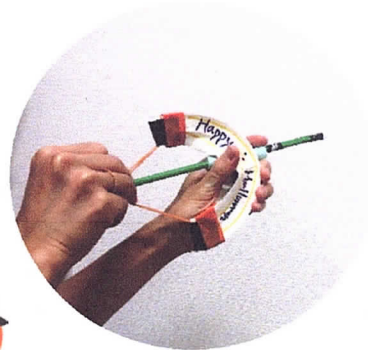

★10月の自由工作★

【日時】：10/1(土)～10/31(月) かいかんちゅう 開館中いつでも

【対象】：らいかんしゃぜんぽん 来館者全般(先着各30個)
みしゅうがくじ (未就学児さんはほごしゃ保護者のかたといっしょと一緒に)

①「ハロウィンアーチェリー」(10/1(土)～)

かみざら 紙皿とストローでつく作るゆみ「弓矢」
アーチェリーだよ。モンスターのめ的
をねら狙って、あそぼう!!

②「ビーズブレスレット」(10/12(水))

ビーズでかわいいブレスレットを
つく作ってみよう! もちろんおニ男の子も
つく作れるよ★ かあお母さんや
しまい姉妹にプレゼントしてもOK♡

③「フライングカップス」(10/20(木)～)

かみ紙コップを2つくっつけて
わゴムをぐるぐるまきつけると
なんと、ふわふわと

とびます!!
つく作ってみてね。