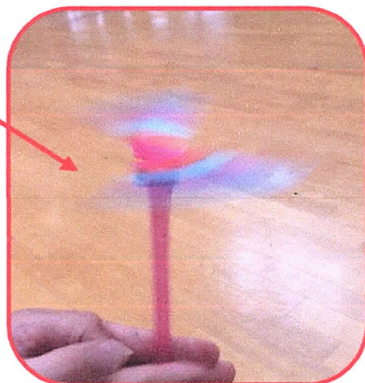

②「ストロコフター」(6/15(水)～)