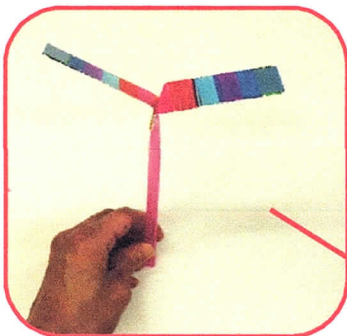

## ①「フェルトコースター」(6/1(水)～)

4色のフェルトをボンドで  
はりつけて オリジナルの  
コースターをつくらう!!  
どんな模様にするかは  
みんなのセンス次第♪

## ②「ストロコフター」(6/15(水)～)

ちょー簡単で、よくとぶ  
よ!? 材料はストロ  
と牛乳パックとビニールテープ  
だけ! どまどいくの～  
ストロコフター ↗ ↗