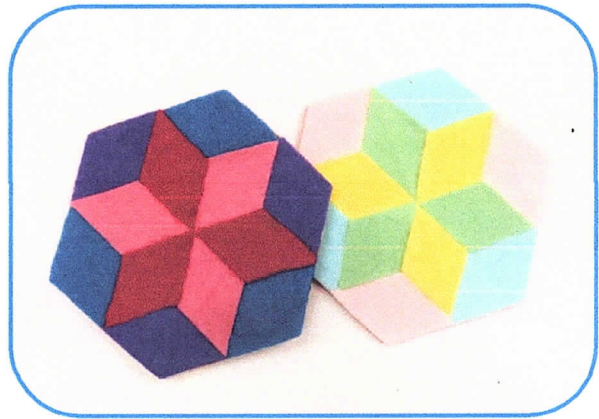

# ★6月の自由工作★

【日時】：6/1(水)～6/30(木) かいかんちゅう 開館中いつでも

【対象】：らいかんしゃぜんぱん 来館者全般(先着各30個)

みしゅうがくじ (未就学児さんはほごしゃ 保護者のかたといっしょ 一緒に)

## ①「フェルトコースター」(6/1(水)～)

4色のフェルトをボンドで  
はりつけて オリジナルの  
コースターをつくらう!!  
どんな模様にするかは  
みんなのセンス次第♪

## ②「ストロコフター」(6/15(水)～)

ちょー簡単で、よくとぶ  
よ!? 材料はストロ  
と牛乳パックとビニールテープ  
だけ! どまどいくの～  
ストロコフター ↗ ↗