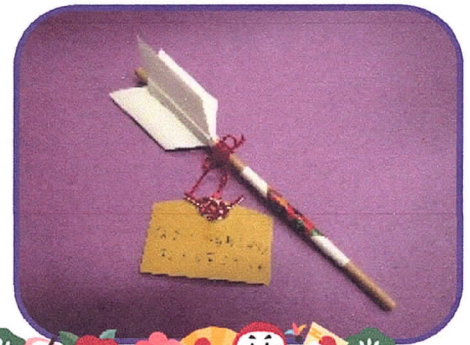

# ★1月の自由工作★

【日時】：1/4(水)～1/30(火) かいかんちゅう 開館中いつでも

【対象】：らいかんしゃぜんぼん 来館者全般(先着各30個)  
みしゅうがくじ (未就学児さんはほごしゃ保護者のかたといっしょ一緒に)

## ①破魔矢

ほまや 破魔矢とは、しょうがつお正月のえんぎ縁起物で、なまえ名前のとお通りまよ魔除けをするための矢です。しあわ幸せな1年になるようにみんな作ってみてね♡

## ②「くるくるキラリン」23

お正月といえば「こま」。牛乳パックでつくくるくるくるキラリンは、キラキラよく回るこまだよ!! すごいよく回るのでぜひ作ってみてねー。

HAPPY NEW YEAR