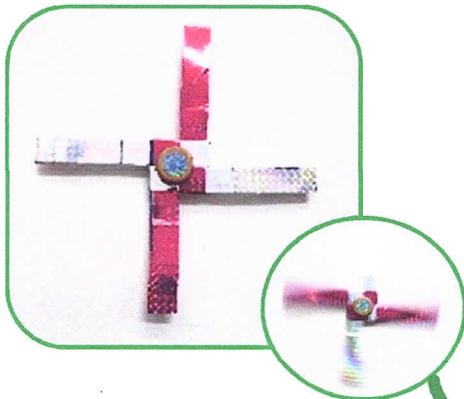

# ★1月の自由工作★

【日時】：1/4(水)～1/30(火) かいかんちゅう 開館中いつでも

【対象】：らいかんしゃぜんぼん 来館者全般(先着各30個)  
みしゅうがくじ (未就学児さんはほごしゃ保護者のかたといっしょ一緒に)

## ①破魔矢

ほまや 破魔矢とは、しょうがつお正月のえんぎ縁起物で、なまえ名前のとお通りまよ魔除けをするための矢です。しあわ幸せな1年になるようにみんな作ってみてね♡

## ②「くるくるキラリン」23

お正月といえば「こま」。牛乳パックでつくくるくるくるキラリンは、キラキラよく回るこまだよ!! すごいよく回るのでぜひ作ってみてねー。

HAPPY NEW YEAR