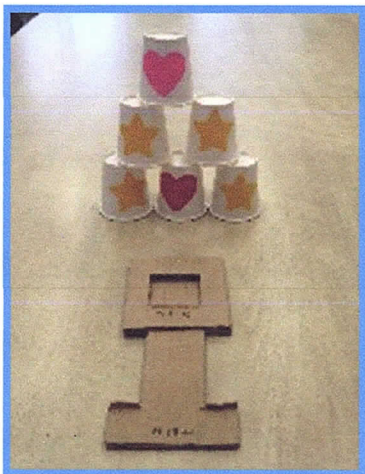

# ★2月の自由工作★

【日時】：2/1(水)～2/28(火) かいかんちゅう 開館中いつでも

【対象】：らいかんしゃぜんぱん 来館者全般(先着各30個)

みしゅうがくじ (未就学児さんはほごしゃ保護者のかたといっしょと一緒に)

## ①メッセージピンチ

ピンチにモールやポンポンで  
ロールケーキ風のふう飾りつけをして、  
バレンタインのチョコレートといっしょ一緒に  
メッセージをおく送ろう♡

## ②ダンボールスナイパー

いりま 1枚の長方形のダンボールを  
パーツにき切ってスナイパーをつくります。  
でま 出来上がったらめ的をねらって  
あそんでね♪