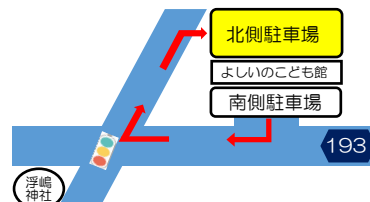

超らくがき大会

げいじゆつ あき ひ とくべつ
芸術の秋がやってきた！この日だけは特別♪

よしいのこども館の駐 車 場が大きなキャンバスに！
チョークでどでかい絵を描こう！

11/18
(土)

【時 間】 14:00~15:30

【対 象】 来館者全般

【内 容】 チョークでらくがき

※雨天中止

【持参物】 汚れても良い服と靴 水筒

【保護者の方へ】

イベント当日は南側駐車場のご利用ができません。

右図のルートで北側駐車場をご利用ください。

＜お問い合わせ＞東温市よしいのこども館（089）955-2026

*活動中の写真を広報やつうしん・報告書等に掲載する場合があります。ご了承ください。