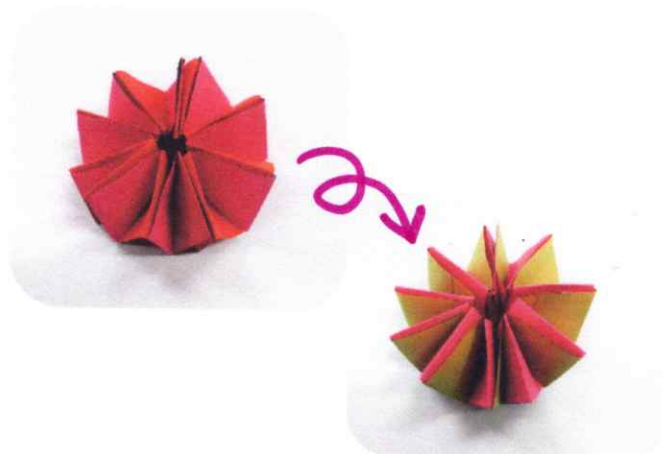

7月の自由工作

【日時】： 7/1(土)~7/31(月) かいかんちゅう 開館中いつでも

【対象】： らいかんしゃせんぱん 来館者全般(先着各30個)

みしゅうがくじ (未就学児さんは保護者のかたとご一緒に) ほごしゃ いっしょ

①「無限くるりんぼっ」(7/1(土)~) ★👉★👉★👉★

りょうめん
両面 おりがみを
ジャバラ折りにして
つなげて輪にすると...
あり ふしぎ?!
くるりんぼっ: と色が変わるよ。

②「つかまえたぁ〜」(7/15(土)~)

糸つかコップとストローを使って
キャッチングマシンを作るよ!!
夏といえは... おばけわんぱく
おばけをみんなでつかま
ちせおうっ!!