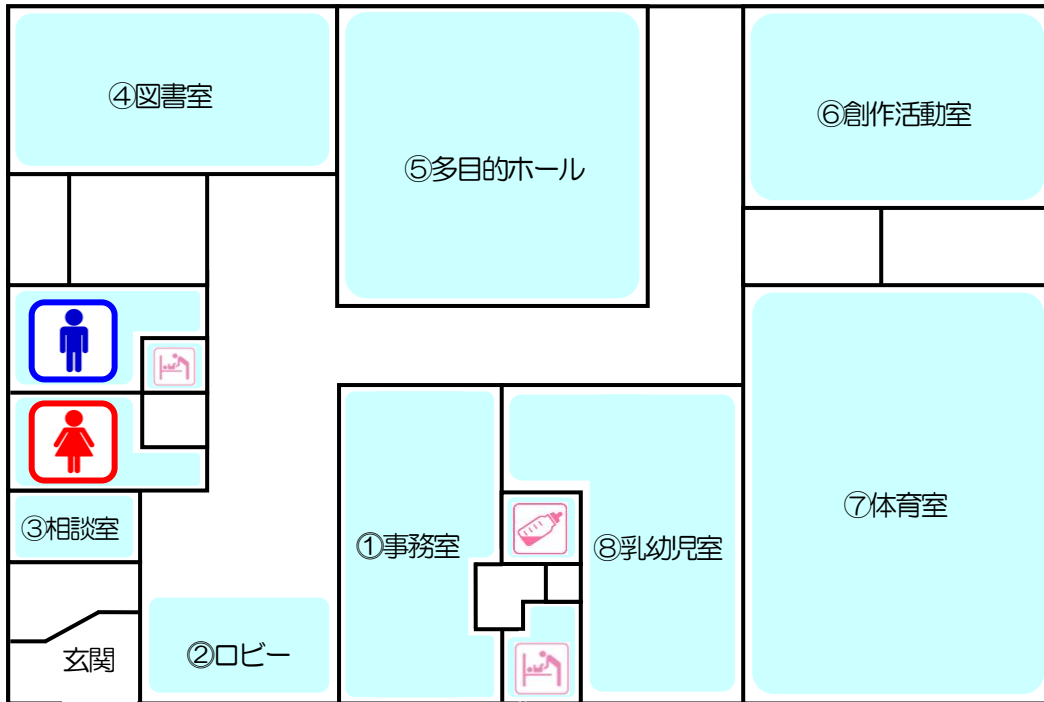

《休館日》

火曜日・祝日（祝日が火曜日の場合は翌日も休館） 年末年始（12月29日～1月3日）

～フロアマップ～

・・・男子トイレ

・・・授乳室

・・・女子トイレ

・・・多目的トイレ
(子供用便器、おむつ交換台)

①事務室

あそびにきたら、まずここで受付をしてください。おもちゃやボール・パソコンの貸し出しなどもしています。困ったことがあればスタッフへお声かけください。

②ロビー

待ち合わせの場所としてご利用ください。棚には本もありますので、自由に読んでください。勉強をしてもかまいません。

③相談室

相談室を利用したい場合はスタッフへお声かけください。

④図書室

絵本、コミック、図鑑、小説など約900冊の本があります。図書室内の本は持ち出さないようにお願いします。

⑤多目的ホール

事務室で貸し出したおもちゃであそぶフロアです。また、午後から卓球をすることができます。北側には壁一面のミラーがあり、ダンスの練習なども行えます。

⑥創作活動室

12時から13時は『もぐもぐランチ』の時間となりこの部屋でお昼ご飯を食べることができます。水分補給をするときはこのお部屋をご利用ください。

⑦体育室

午前中はトランポリンで遊ぶことができます。幼児用の滑り台や一本橋、乗り物のおもちゃなども置いています。事務室で貸し出しているボールはここで使用します。小学生と幼児が安全に遊べるようにするため、体育室内をネットで仕切る場合があります。水曜日と金曜日の11時から幼児親子向けの体操を実施しています。

⑧乳幼児室

未就学児の親子のみが利用できるお部屋です。中には授乳室やおむつ交換台を備えています。常設のおもちゃで遊ぶことができます。

- 紙おむつ等のごみは各自お持ち帰りいただきますようご協力をよろしくお願いたします。
- 決められた時間と場所以外での飲食はご遠慮ください。
- 貸し出しおもちゃや飲食について、ご不明な点があればお気軽にスタッフにお声かけください。